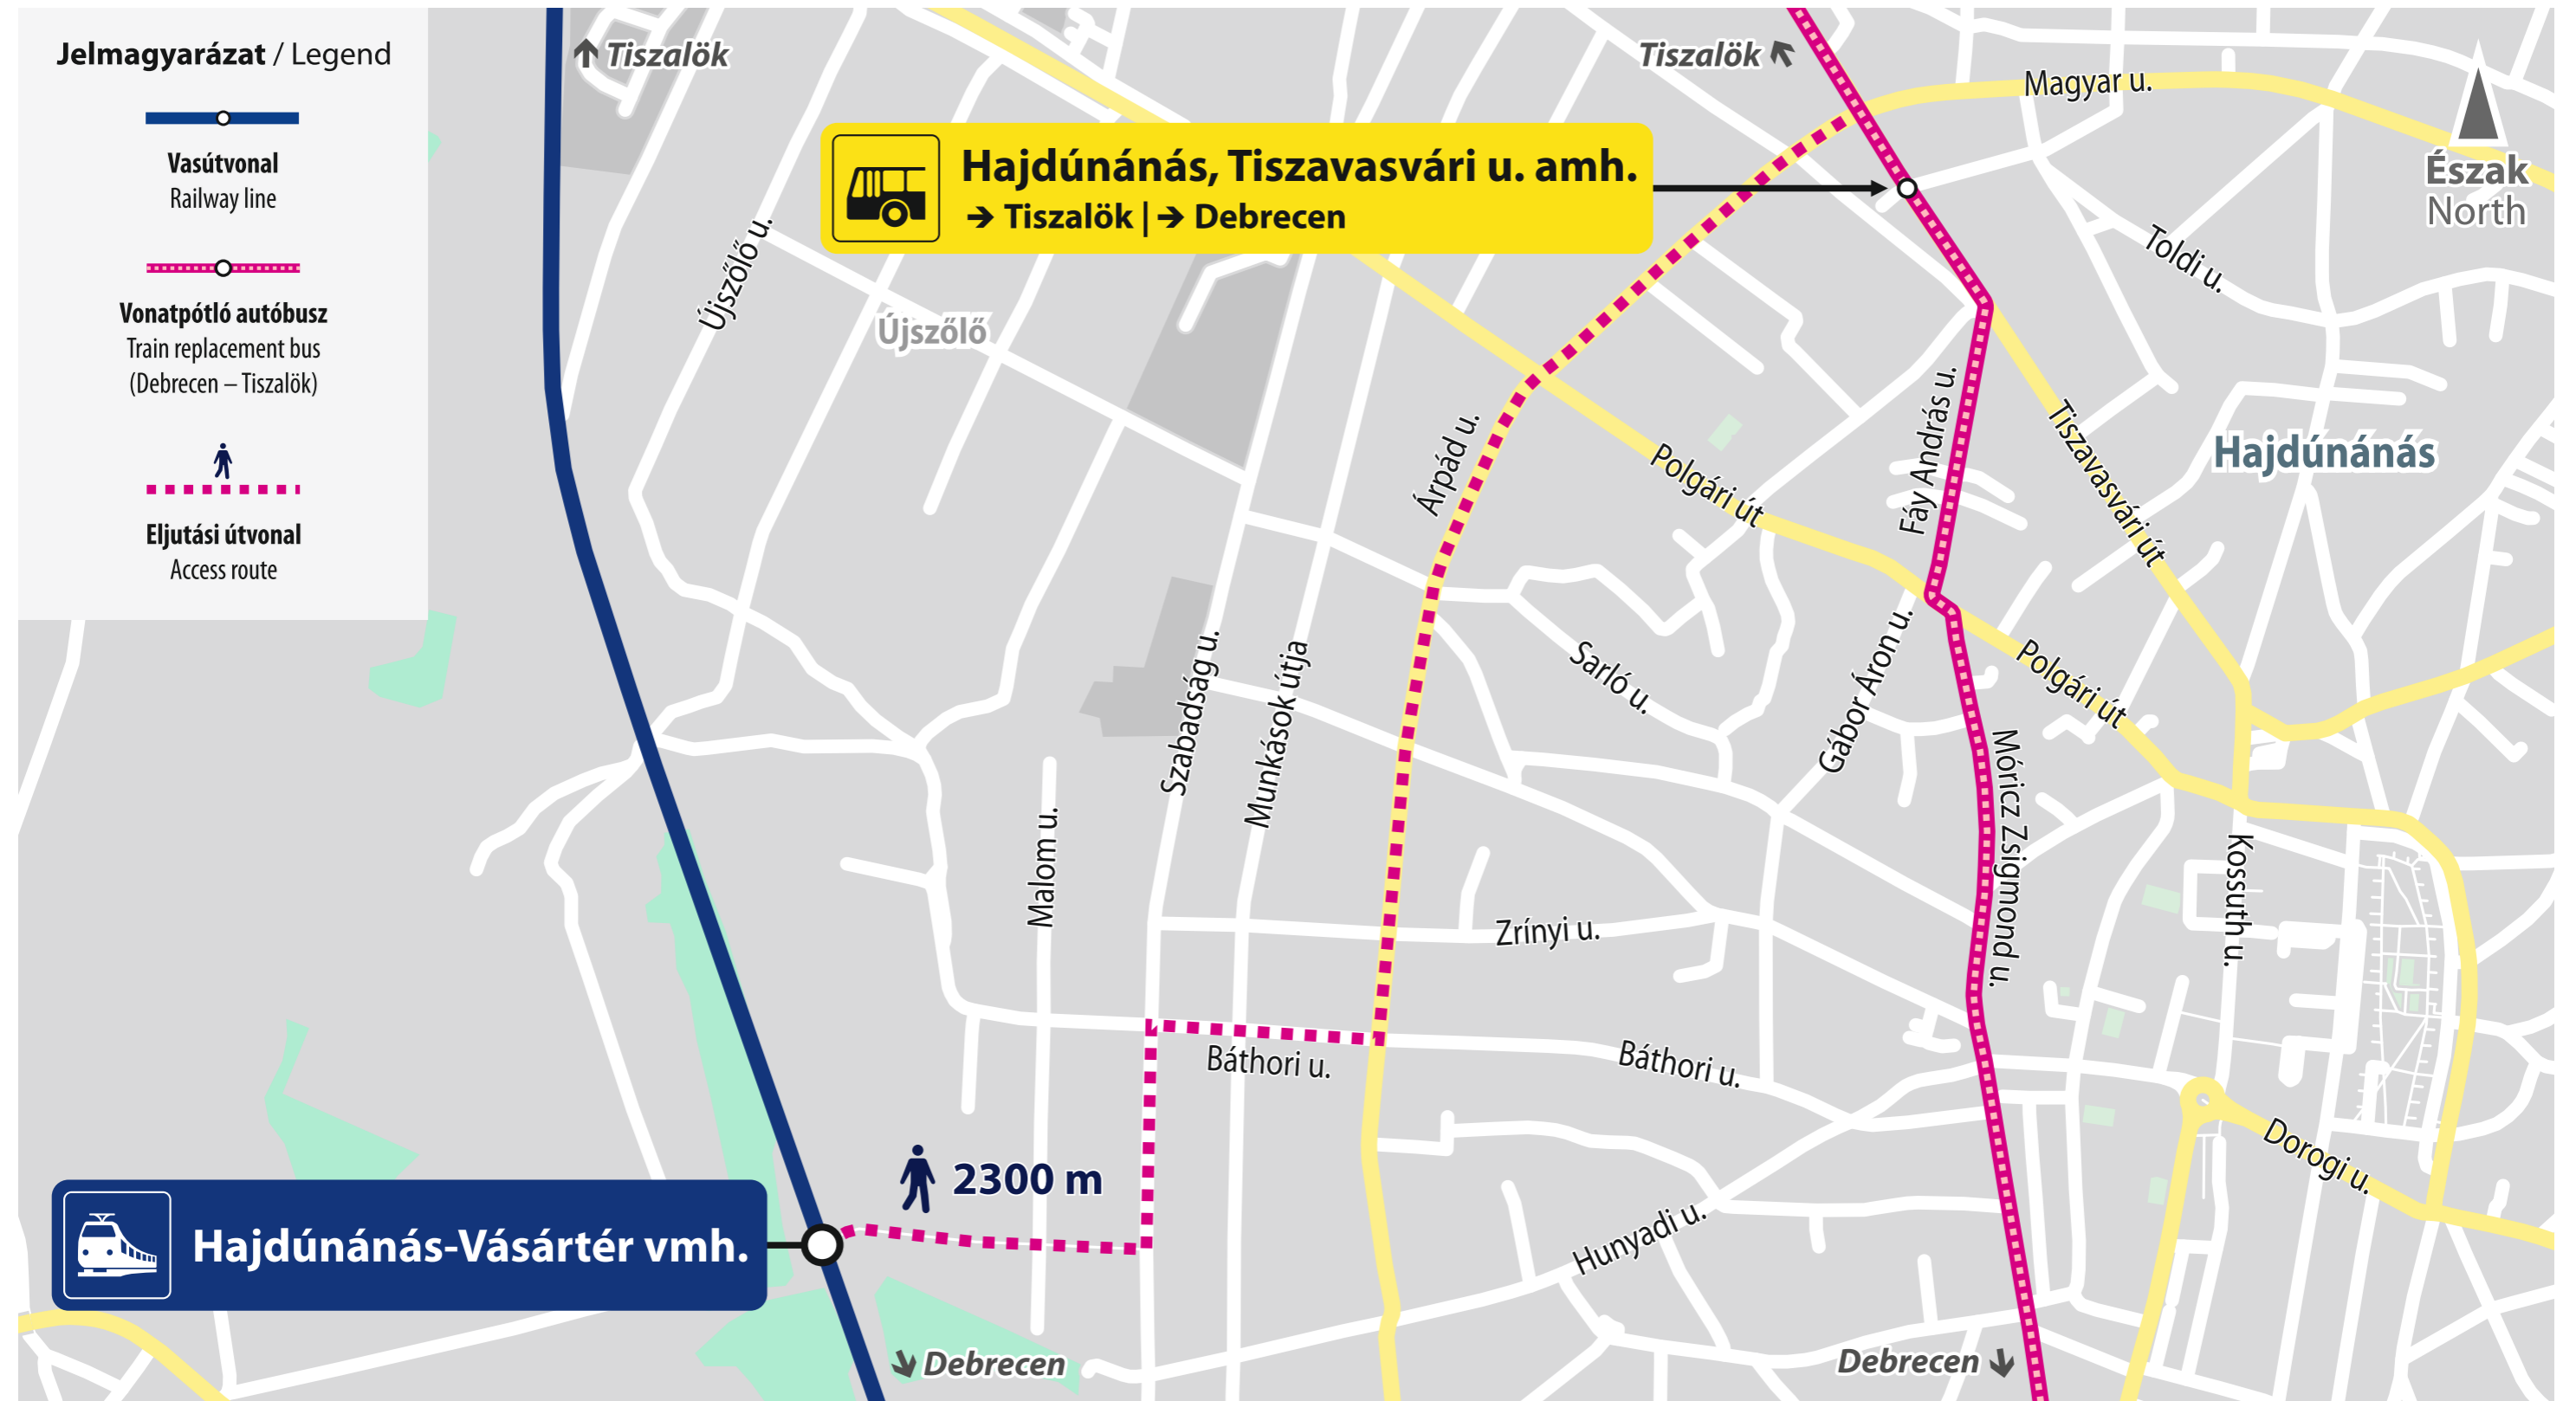

## Jelmagyarázat / Legend

Vasútvonal  
Railway line

Vonatpótló autóbusz  
Train replacement bus  
(Debrecen – Tiszalök)

Eljutási útvonal  
Access route

MÁV-START / MUSZ - VGZ-109-busz-Hajdúnánás-Vásártér-2402-A3

# Vonatpótló autóbusz megállóhelye