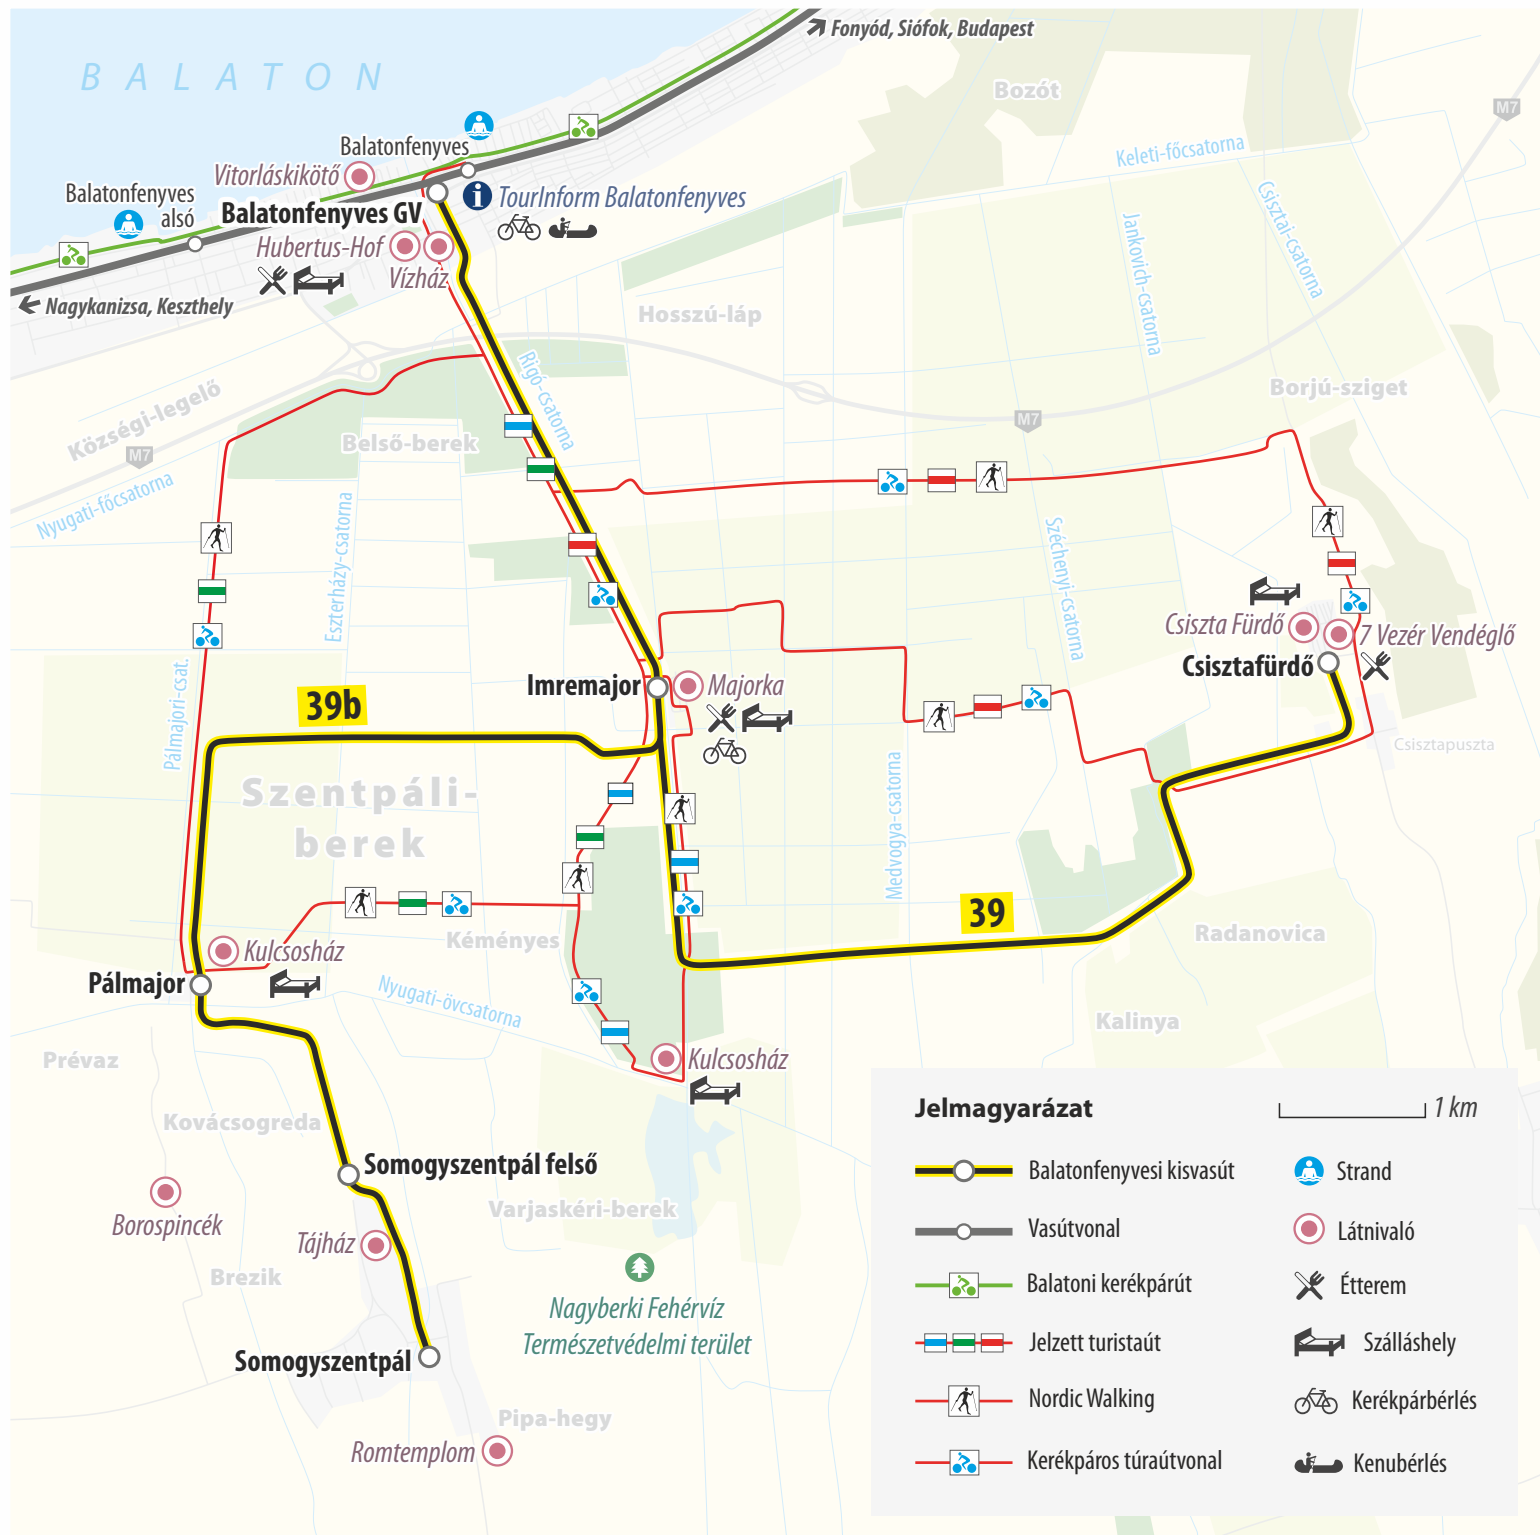

Balatonfenyvesi kisvasút

Balatonfenyves GV – Imremajor – Csisztafürdő / Somogyszentpál

MÁV-START / MUSZ - TRKP-039-2107-A4